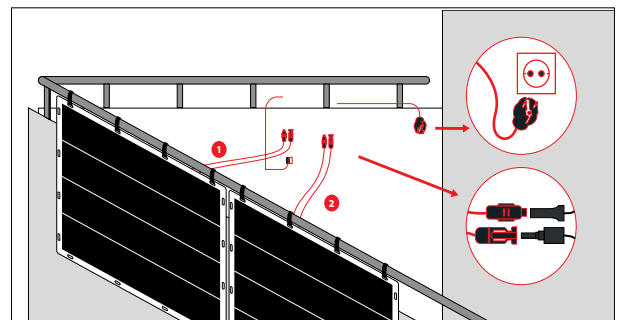

Kit balcone FV

1- INSTALLAZIONE MECCANICA E CABLAGGI

Istruzioni di installazione

STEP 1

Fissare il pannello solare al balcone con le strips

STEP 2

Fissa tutti i pannelli solari così come indicato nello step 1

STEP 3

Collegare il/i microinverter

STEP 4

Collegare i cavi DC al microinverter e la prolunga AC alla presa di corrente

2- REGISTRAZIONE E MONITORAGGIO AL PORTALE HYPONCLOUD

2.1 Download App HyponCloud

1- Sul fronte dell'inverter scansionare il QRCode dell'app HyponCloud (Riquadro rosso in figura). Oppure cercare l'app in App Store e Play Store (in tal caso si può passare direttamente alla sezione 2.2)