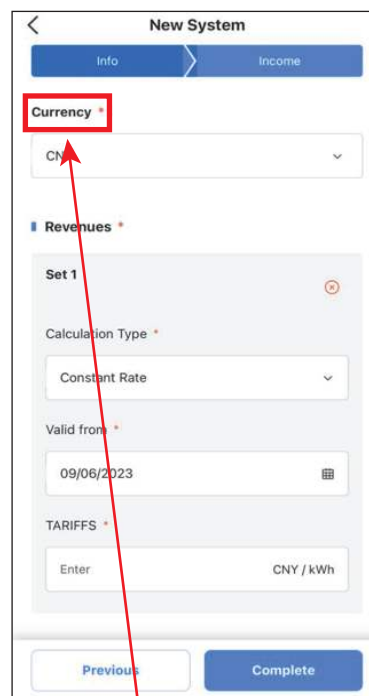

5- Accedere all'app con la propria mail e la password appena creata.

2.3 Aggiunta del Kit Balcone all'App

1- Cliccare il pulsante "+" in alto a destra.

3- Inserire i dati richiesti e cliccare su "Next".

2- Selezionare "Balcony System"