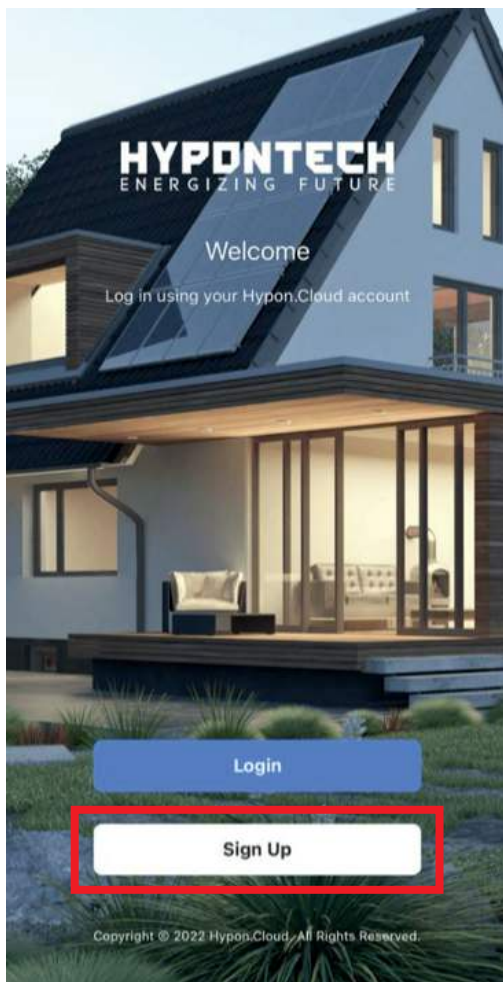

2.2 Registrazione su HyponCloud App

1- Una volta scaricata l'app, all'apertura bisognerà registrarsi. Cliccando su "Sign Up".

2- Su "Country/Region" selezionare "Italy" e su "Account" inserire il proprio indirizzo mail.

Spuntare il box di accettazione delle dichiarazioni sui termini d'uso e sulla privacy e cliccare "Send Code".

Verrà inviato un codice di 6 cifre a quella casella mail.