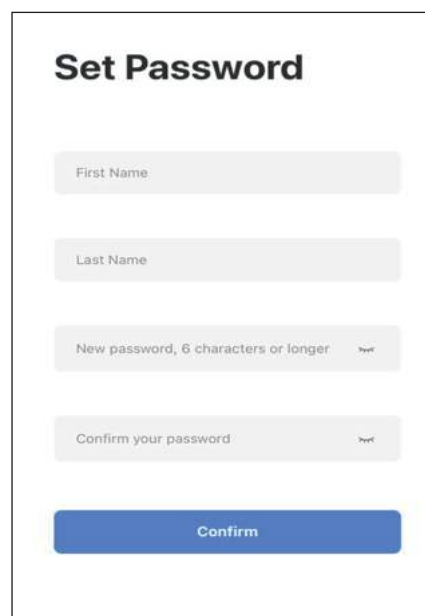

STEP 3

Collegare il/i microinverter

STEP 4

Collegare i cavi DC al microinverter e la prolunga AC alla presa di corrente

2- REGISTRAZIONE E MONITORAGGIO AL PORTALE HYPONCLOUD

2.1 Download App HyponCloud

1- Sul fronte dell'inverter scansionare il QRCode dell'app HyponCloud (Riquadro rosso in figura). Oppure cercare l'app in App Store e Play Store (in tal caso si può passare direttamente alla sezione 2.2)

2- Scegliere la lingua inglese "English"

3- Scegliere da dove scaricare l'app (App Store per iPhone, Play Store per Android, oppure file APK per Android)

2.2 Registrazione su HyponCloud App

1- Una volta scaricata l'app, all'apertura bisognerà registrarsi. Cliccando su "Sign Up".

Verrà inviato un codice di 6 cifre a quella casella mail.

3- Inserire il codice ricevuto e cliccare su "Confirm".

4- Inserire il proprio nome e cognome e creare una password di accesso inserendola negli ultimi 2 campi.