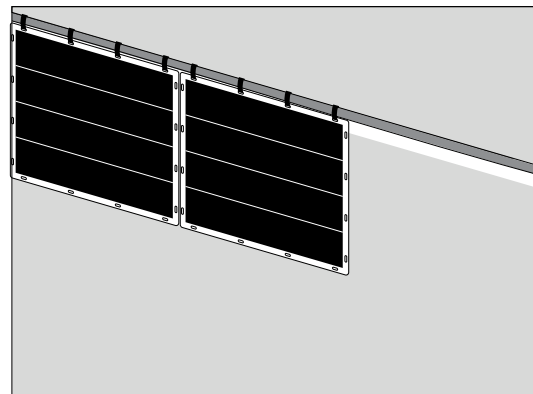

Kit balcone FV

1- INSTALLAZIONE MECCANICA E CABLAGGI

Istruzioni di installazione

STEP 1

Fissare il pannello solare al balcone con le strips

STEP 2

Fissa tutti i pannelli solari così come indicato nello step 1

STEP 3

Collegare il/i microinverter

STEP 4

Collegare i cavi DC al microinverter e la prolunga AC alla presa di corrente

2- REGISTRAZIONE E MONITORAGGIO AL PORTALE HYPONCLOUD

2.1 Download App HyponCloud

1- Sul fronte dell'inverter scansionare il QRCode dell'app HyponCloud (Riquadro rosso in figura). Oppure cercare l'app in App Store e Play Store (in tal caso si può passare direttamente alla sezione 2.2)