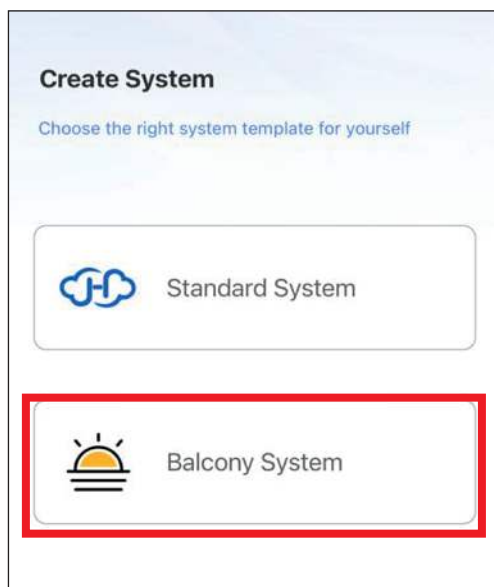

5- Accedere all'app con la propria mail e la password appena creata.

2.3 Aggiunta del Kit Balcone all'App

1- Cliccare il pulsante "+" in alto a destra.

3- Inserire i dati richiesti e cliccare su "Next".

2- Selezionare "Balcony System"