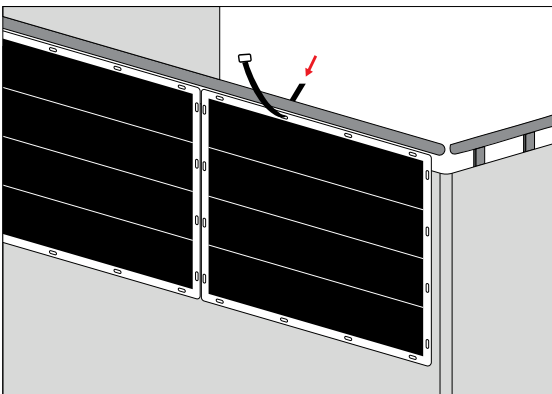

Kit balcone FV

1- INSTALLAZIONE MECCANICA E CABLAGGI

Istruzioni di installazione

STEP 1

Fissare il pannello solare al balcone con le strips

STEP 2

Fissa tutti i pannelli solari così come indicato nello step 1

STEP 3

Collegare il/i microinverter

STEP 4

Collegare i cavi DC al microinverter e la prolunga AC alla presa di corrente

2- REGISTRAZIONE E MONITORAGGIO AL PORTALE HYPONCLOUD

2.1 Download App HyponCloud

1- Sul fronte dell'inverter scansionare il QRCode dell'app HyponCloud (Riquadro rosso in figura). Oppure cercare l'app in App Store e Play Store (in tal caso si può passare direttamente alla sezione 2.2)